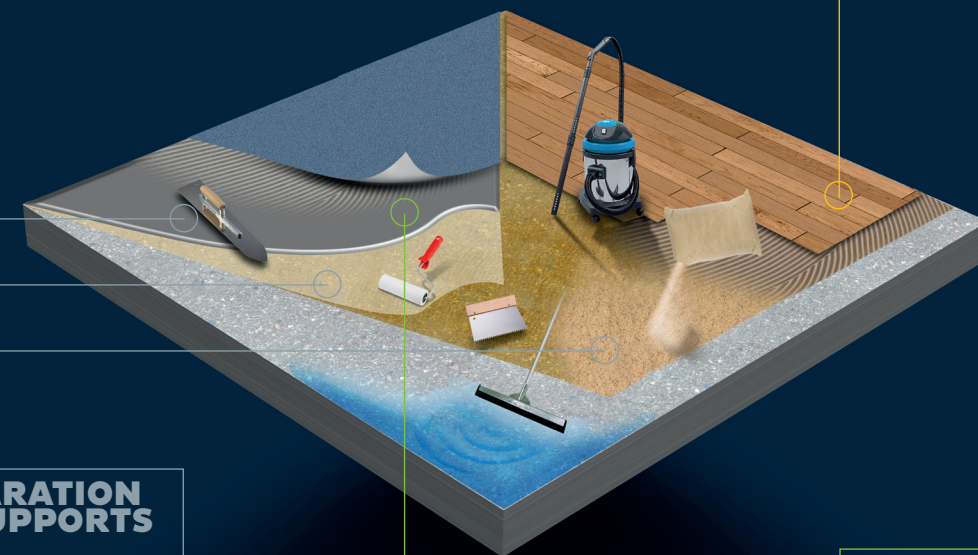

Pourquoi un seau gris ?

Bostik s'engage pour l'environnement avec un seau composé de **30% de plastique recyclé** issu de la revalorisation des déchets ménagers

CE RENOUVEAU CONCERNE LES PRODUITS DE **NOS 3 SEGMENTS MAJEURS**