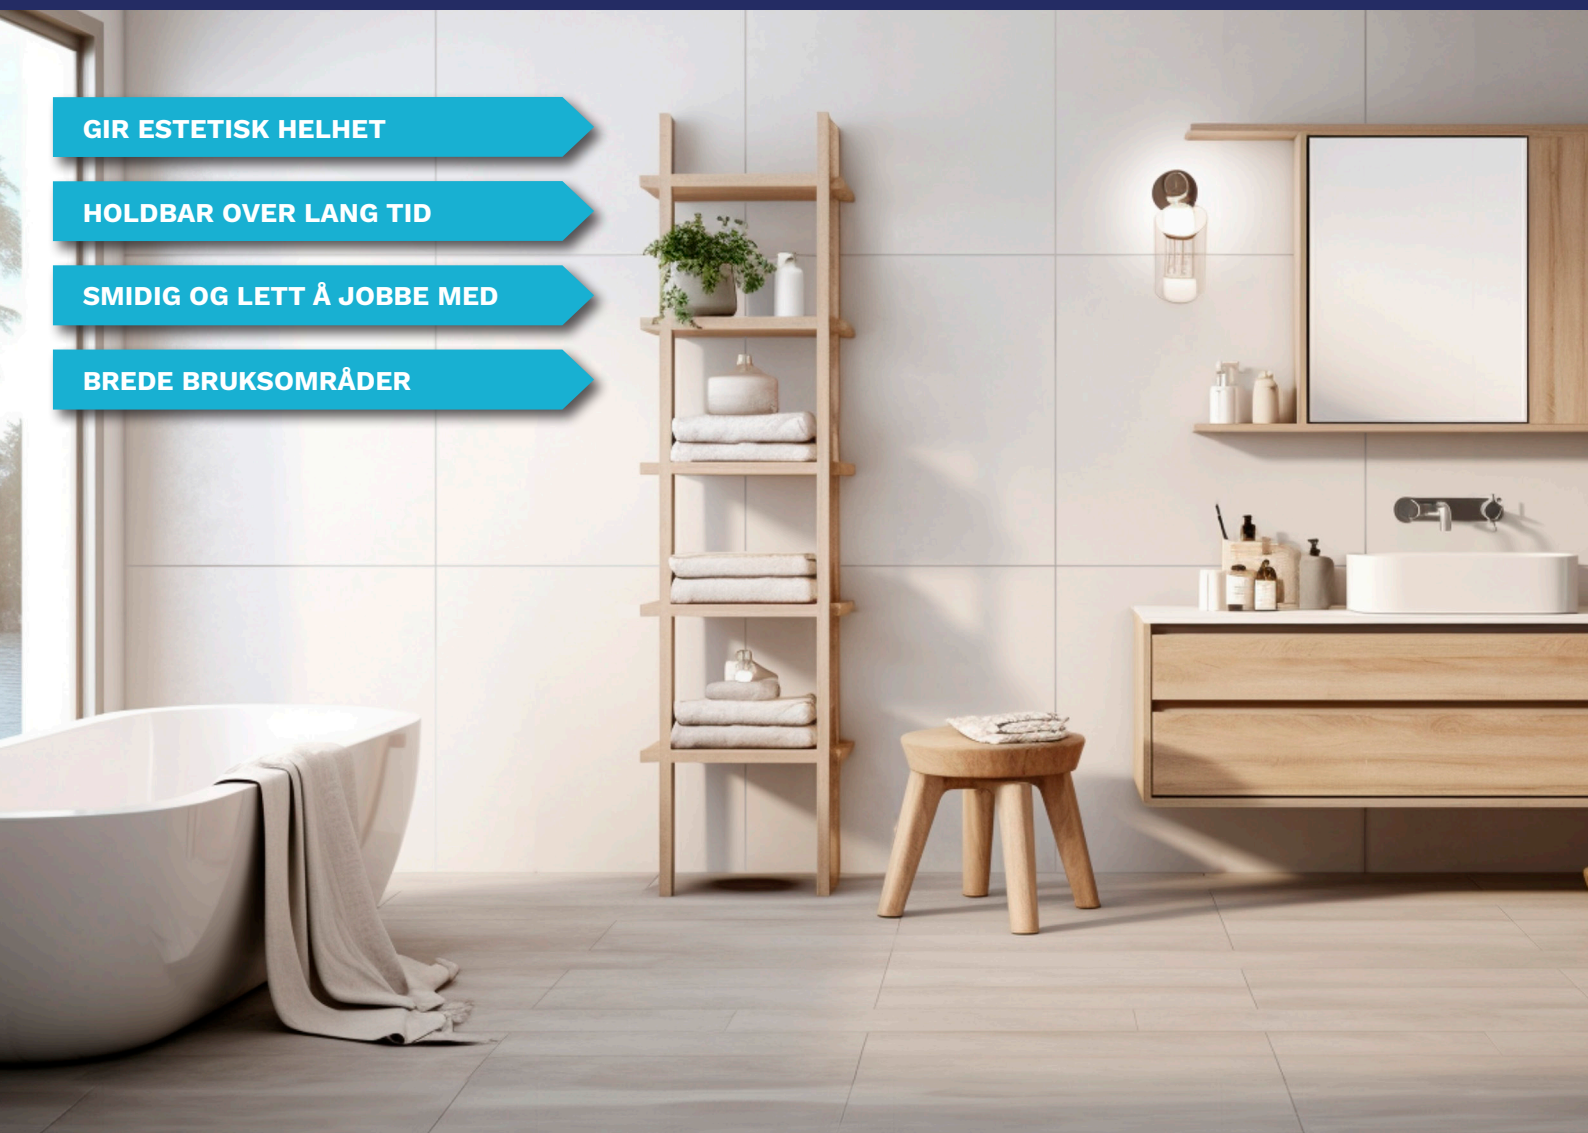

# Fugemasse og silikon med perfekt fargematching

MULTI GROUT PLUS, FLEX GROUT PLUS OG  
S755 SILICONE BATH & KITCHEN P

GIR ESTETISK HELHET

HOLDBAR OVER LANG TID

SMIDIG OG LETT Å JOBBE MED

BREDE BRUKSOMRÅDER