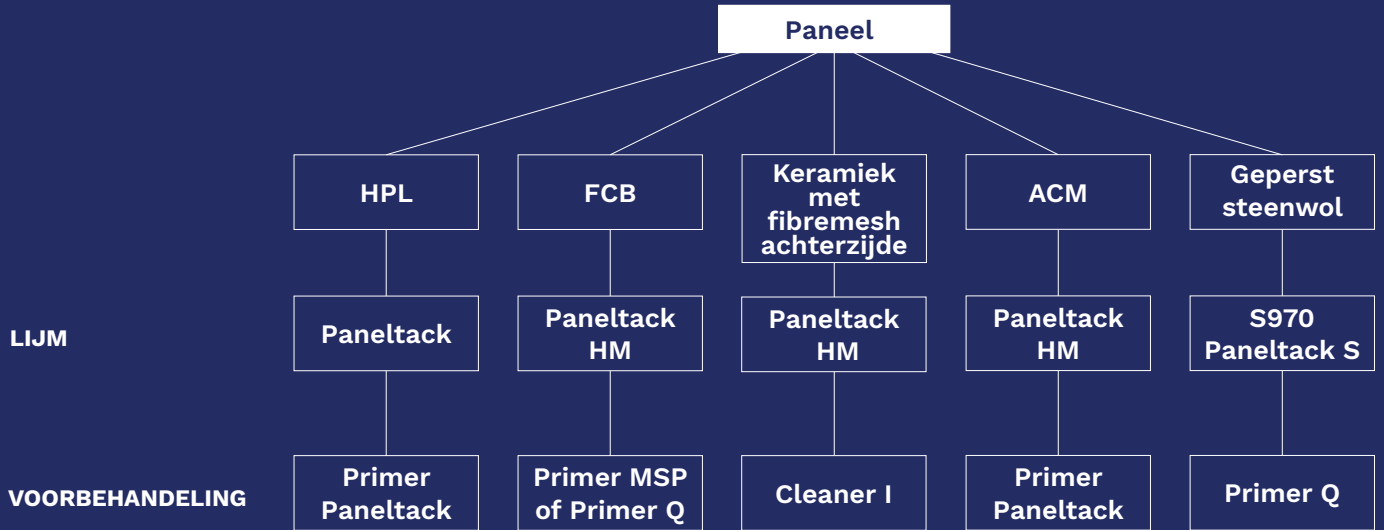

KEUZEDIAGRAM

Lijmwijzer

Gevelplaat	Leverancier/producent	Lijmsysteem			Voorbehandeling gevelplaat							
		Paneltack	Paneltack HM	S970 Paneltack S	Schuren	Primer Paneltack	Primer MSP	Primer Q	Cleaner T4	Cleaner I	Prep G Plus	Prep CS
Abet MEG	Abet Laminati	X				X						
Alucobest	Shanghai Huayuan New Composite Materials		X			X						
Alucobond	3A Composites		X			X						
Alucopal	Plastica		X			X						
Bildex	Bildex		X		X	X						
Cembrit Patina, Transparent, Solid, Cover	Cembrit		X		X			X		X		
Coverlam 5,6 mm glasvezel mesh backing	Grespania		X							X		
Corian	DuPont	X							X			
Dekton met glasvezel mesh backing	Cosentino		X							X		
Equitone Textura	Eternit		X					X				
Equitone Natura	Eternit		X					X				
Equitone Pictura	Eternit		X					X				
Etalbond	Elval Colour		X			X						
Eternit Cedral Board	Eternit		X					X				
FibreC	CFS (Rieder)		X		X			X				
Flex-Color	Hillegersbergsche Gevelproducten		X							X		
Standaard geëmailleerd glas			X								X	
G-EXT Exterior grade / G-EXT 2 Sided	Gentaş Laminat	X				X						
G-UVP 2 Sided	Gentaş Laminat	X				X						
Inalco keramische tegel zonder glasvezel mesh backing	Inalco		X					X		X		
IScompact	RET Bouwproducten	X				X						
Kalesinterflex FIT	Kalebodur	X								X		
Kerlite met glasvezel mesh backing	Panariagroup		X							X		
Kerlite zonder glasvezel mesh backing	Panariagroup		X					X				
Krion	Butech Building Technology S.A.	X										
Kristalcolor	Steinfot Glas		X							X		
Kronoplan Color	Kronospan HPL	X				X						
Laminam 3+ en 5+ met glasvezel mesh backing	Laminam		X							X		
Max Exterior	Fundermax	X				X						
Natuursteen algemeen			X					X				
Neolith met glasvezel mesh backing			X							X		
Neolith zonder glasvezel mesh backing			X					X				
SVK Ornimat	SVK		X						(X)*			
SVK Decomat	SVK		X						(X)*			
SVK PuroPlus	SVK		X					X				
Swisspearl ARSB			X					X				
Petrarch	CFS (Omnis Exteriors)		X							X		
Planbond	MAAS Profile GmbH		X									
Plastica Massief NT	Plastica (Fundermax)	X				X						
Reynobond	Alcoa		X									
Resoplan	Resopal	X				X						
Rockpanel	Rockpanel			X					X			X (strips)
Staron Solid Sheet	Cheil Industries		X									
Techlam 3+ en 5+ met glasvezel mesh backing	Levantina		X							X		
Trespa Meteon	Trespa International	X				X						
UniKern	BuildingSuits B.V. B.V.	X										
Unipanel	Heering Kunststoffen	X										