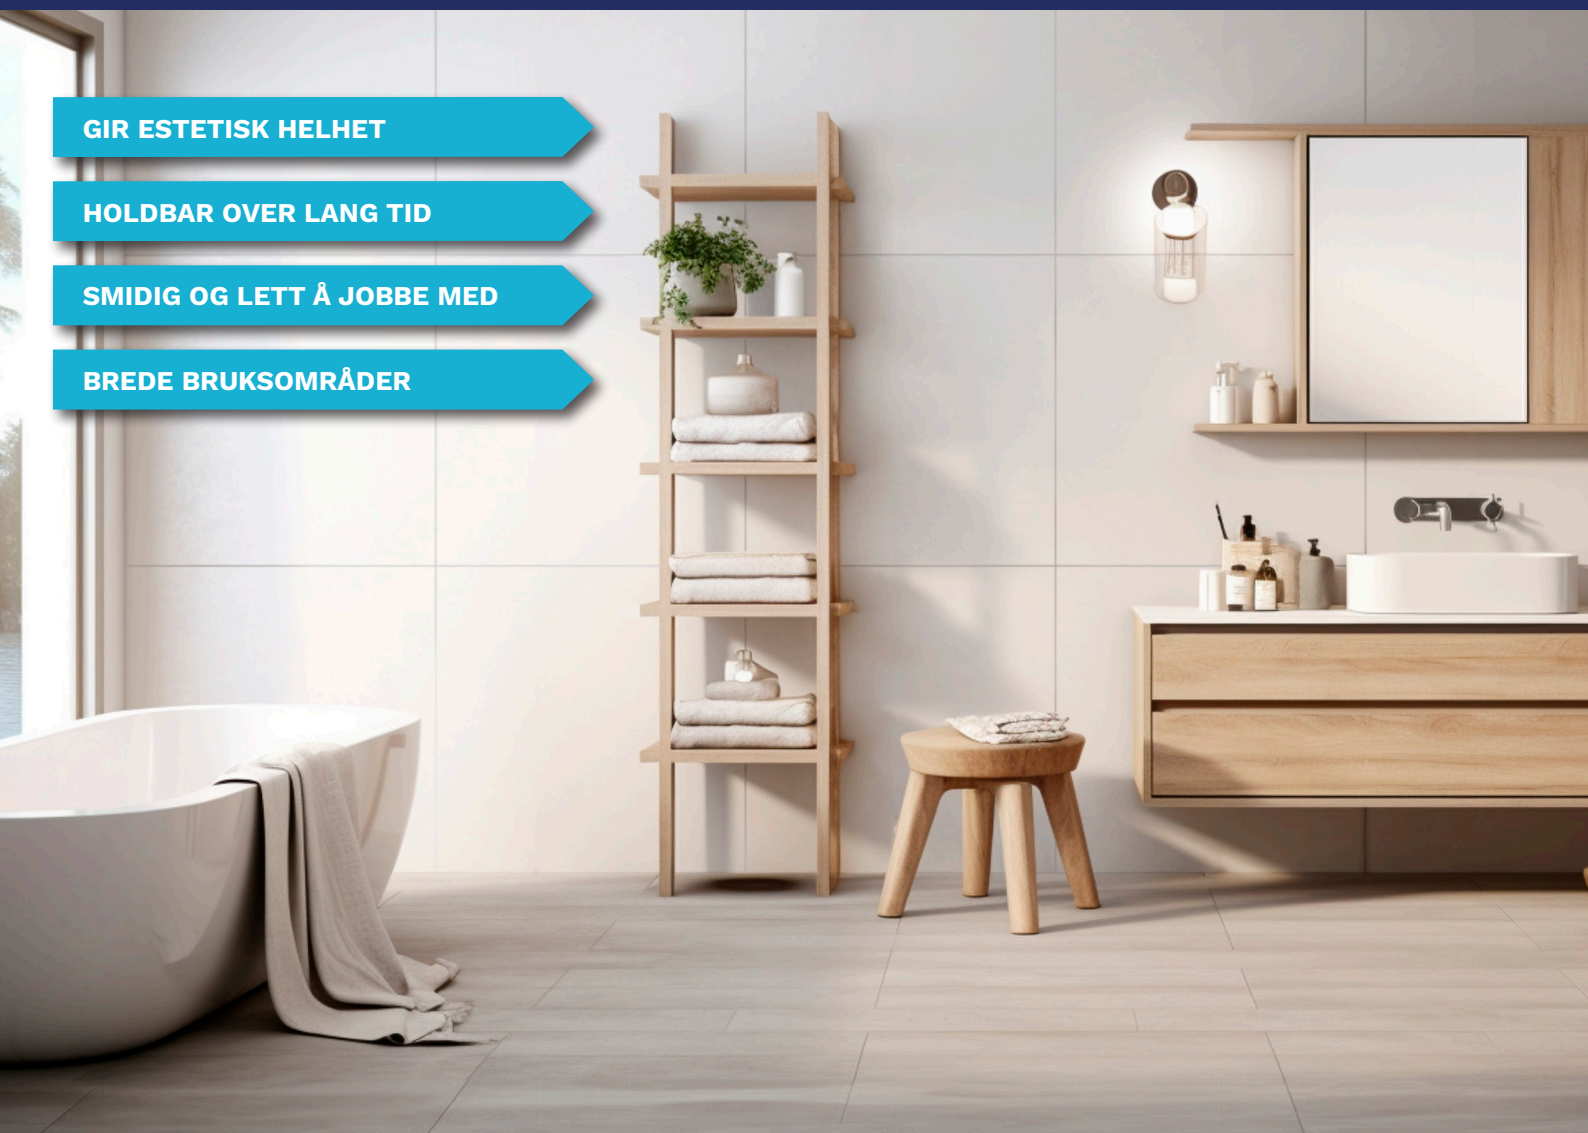

Fugemasse og silikon med perfekt fargematching

MULTI GROUT PLUS, FLEX GROUT PLUS OG
S755 SILICONE BATH & KITCHEN P

GIR ESTETISK HELHET

HOLDBAR OVER LANG TID

SMIDIG OG LETT Å JOBBE MED

BREDE BRUKSOMRÅDER